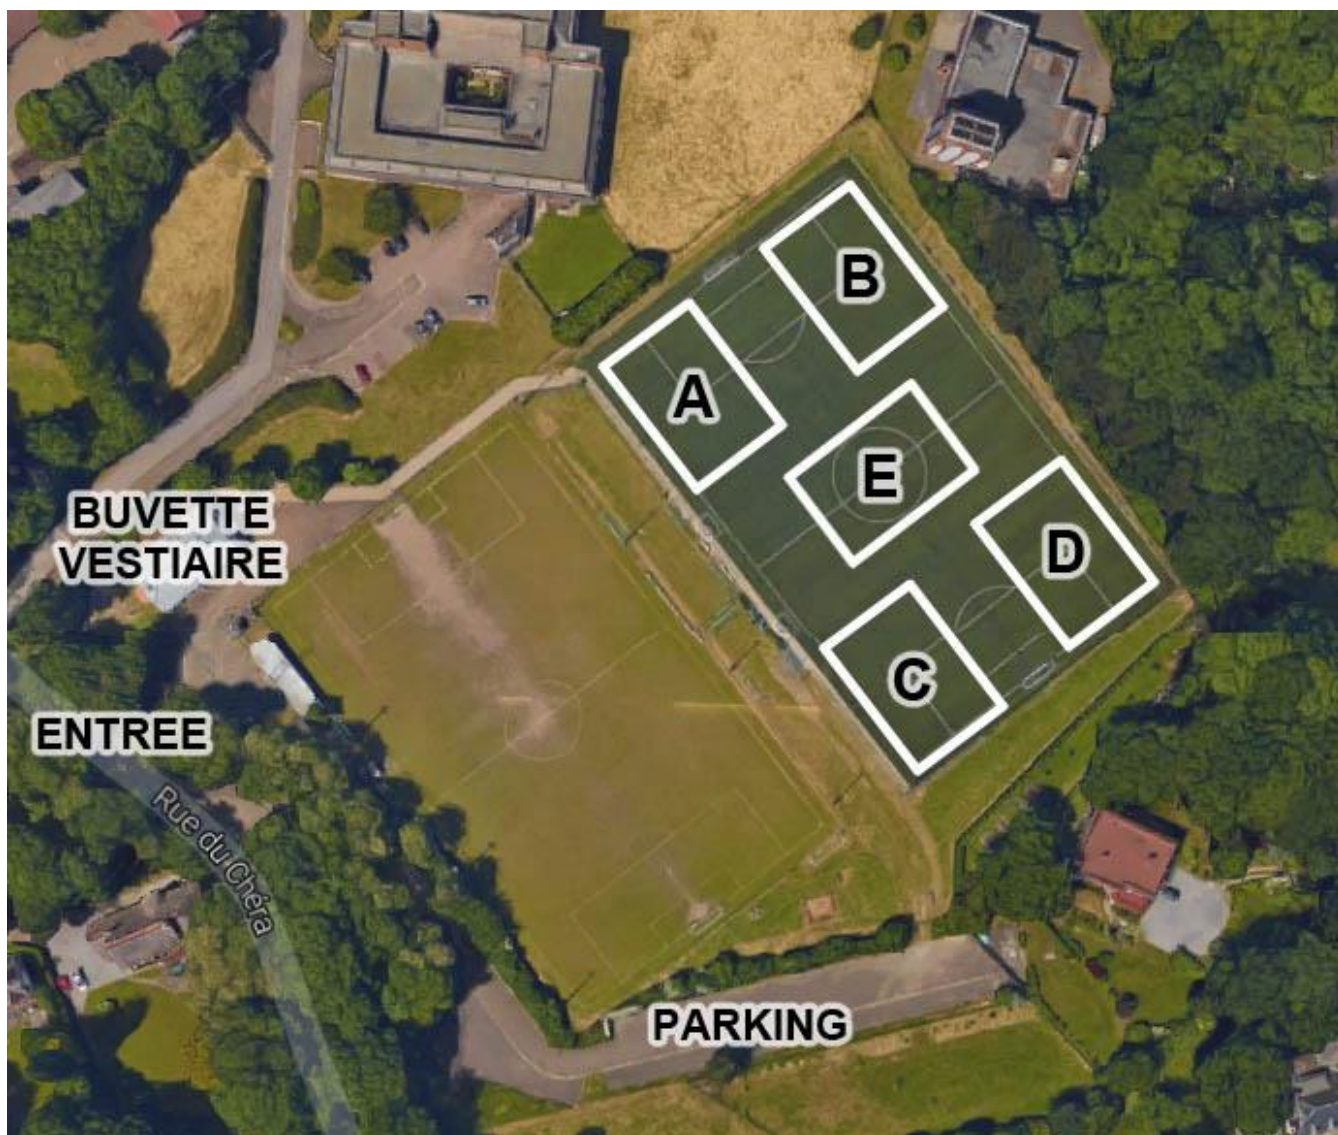

Programme des U13 (suite) Challenge Jean-Paul Marchal

Heure	Terrain	Match		Résultat
15h25	1	Cointe C	Warsage	-
15h25	2	Verviers	UCE Liège	-
15h25	3	Houtain	Templiers	-
15h25	4	RFC Liège	Elsaute	-
15h55	1	Cointe B	Verlaine	-
15h55	2	Tongres	Harzé	-
15h55	3	Cointe A	La Calamine	-
15h55	4	Jupille	Franchimont	-
16h20	1	Houtain	Elsaute	-
16h20	2	RFC Liège	Templiers	-
16h20	3	Cointe C	UCE Liège	-
16h20	4	Verviers	Warsage	-

Classements des Groupes			
Groupe A	Groupe B	Groupe C	Groupe D
1	1	1	1
2	2	2	2
3	3	3	3
4	4	4	4

Heure	Terrain	Match		Résultat
17h00	1	1er Groupe A	1er Groupe C	-
17h00	2	1er Groupe B	1er Groupe D	-
17h00	3	2e Groupe A	2e Groupe C	-
17h00	4	2e Groupe B	2e Groupe D	-
17h30	1	3e Groupe A	3e Groupe C	-
17h30	2	3e Groupe B	3e Groupe D	-
17h30	3	4e Groupe A	4e Groupe C	-
17h30	4	4e Groupe B	4e Groupe D	-
18h00	1	Vainqueurs des premiers		-
18h00	2	Perdants des premiers		-

Vainqueurs des éditions précédentes				
2014	2015	2016	2017	2018
Bleigny	Visé	Cointe	Tongeren	?

Plan des terrains pour le jeu à 5

Adresse : RDC Cointe Liège – Rue du Chéra, 79b à 4000 Liège

Avec le soutien de :